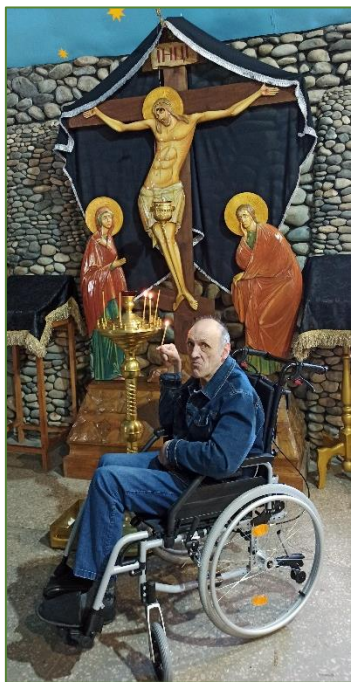

Часовня схиархимандрита Георгия

Получатели социальных услуг государственного бюджетного учреждения социального обслуживания Краснодарского края «Тимашевский дом милосердия» **4 апреля 2024 года** снова посетили часовню архимандрита Георгия, расположенную в хуторе Некрасово Роговского сельского поселения Тимашевского района.

Часовня отца архимандрита является значимым местом в регионе, и её посещение стало важным событием для участников поездки. Посещение Часовни дало нашим ребятам возможность помолиться, почтить память схиархимандрита Георгия и проникнуться святыней этого уголка. Они спокойно насладились красотой окружающей природы и обрели внутреннюю гармонию и покой.

Получатели социальных услуг, которые посетили часовню архимандрита Георгия получили возможность помолиться, почтить память схиархимандрита Георгия и проникнуться святыней этого уголка.